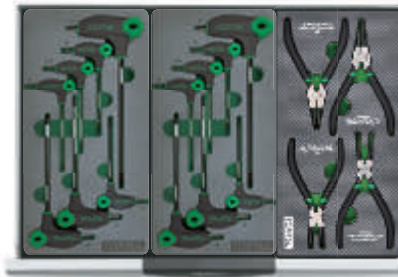

PRO-MASTER EVA

CARRO COM 7 GAVETAS EVA ALTA DENSIDADE
AZUL / CINZA / VERMELHO

225 PÇS

EPE CARBONO

6 GAVETAS COMPLETAS

1ª GAVETA

GED2813

2ª GAVETA

GEA3005

GEC3901

3ª GAVETA

GEA5004

GEA0306

GEA0407

4ª GAVETA

GEB2501

GEB1203

5ª GAVETA

GEA0712

GEA0713

GEA0408

6ª GAVETA

GEB0705

GEB0904

ARTIGO N.º

PRO MASTER EVA - AZUL / CINZA / VERMELHO

CONTEÚDO

1ª	GED2813	28	Jogo de chaves mistas e de chaves luneta
2ª	GEA3005	30	Jogo chaves de caixa 3/8"
	GEC3901	39	Jogo chaves de caixa 1/2"
3ª	GEA5004	50	Jogo chaves de caixa 1/4"
	GEA0306	3	Jogo sortido alicates
	GEA0407	4	Jogo sortido alicates
4ª	GEB2501	25	Jogo chaves de caixa bits 1/2"
	GEB1203	12	Jogo chaves Phillips e Fenda
5ª	GEA0712	7	Jogo chave Torx e tamperproof longa
	GEA0713	7	Jogo de chaves sextavadas e de ponta esférica longas
6ª	GEA0408	4	Jogo alicates freios
	GEB0705	7	Jogo de liimas
	GEB0904	9	Jogo de martelo, punção e escopro