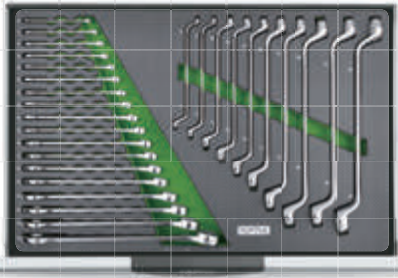

PRO-MASTER EVA

CARRO COM 7 GAVETAS EVA ALTA DENSIDADE
AZUL / CINZA / VERMELHO

225 PÇS

EPE CARBONO

6 GAVETAS COMPLETAS

1ª GAVETA

GED2813

2ª GAVETA

ARTIGO N.º

PRO MASTER EVA - AZUL / CINZA / VERMELHO

CONTEÚDO

1ª	GED2813	28	Jogo de chaves mistas e de chaves luneta
2ª	GEA3005	30	Jogo chaves de caixa 3/8"
	GEC3901	39	Jogo chaves de caixa 1/2"
3ª	GEA5004	50	Jogo chaves de caixa 1/4"
	GEA0306	3	Jogo sortido alicates
	GEA0407	4	Jogo sortido alicates
4ª	GEB2501	25	Jogo chaves de caixa bits 1/2"
	GEB1203	12	Jogo chaves Phillips e Fenda
5ª	GEA0712	7	Jogo chave Torx e tamperproof longa
	GEA0713	7	Jogo de chaves sextavadas e de ponta esférica longas
6ª	GEA0408	4	Jogo alicates freios
	GEB0705	7	Jogo de liimas
	GEB0904	9	Jogo de martelo, punção e escopro